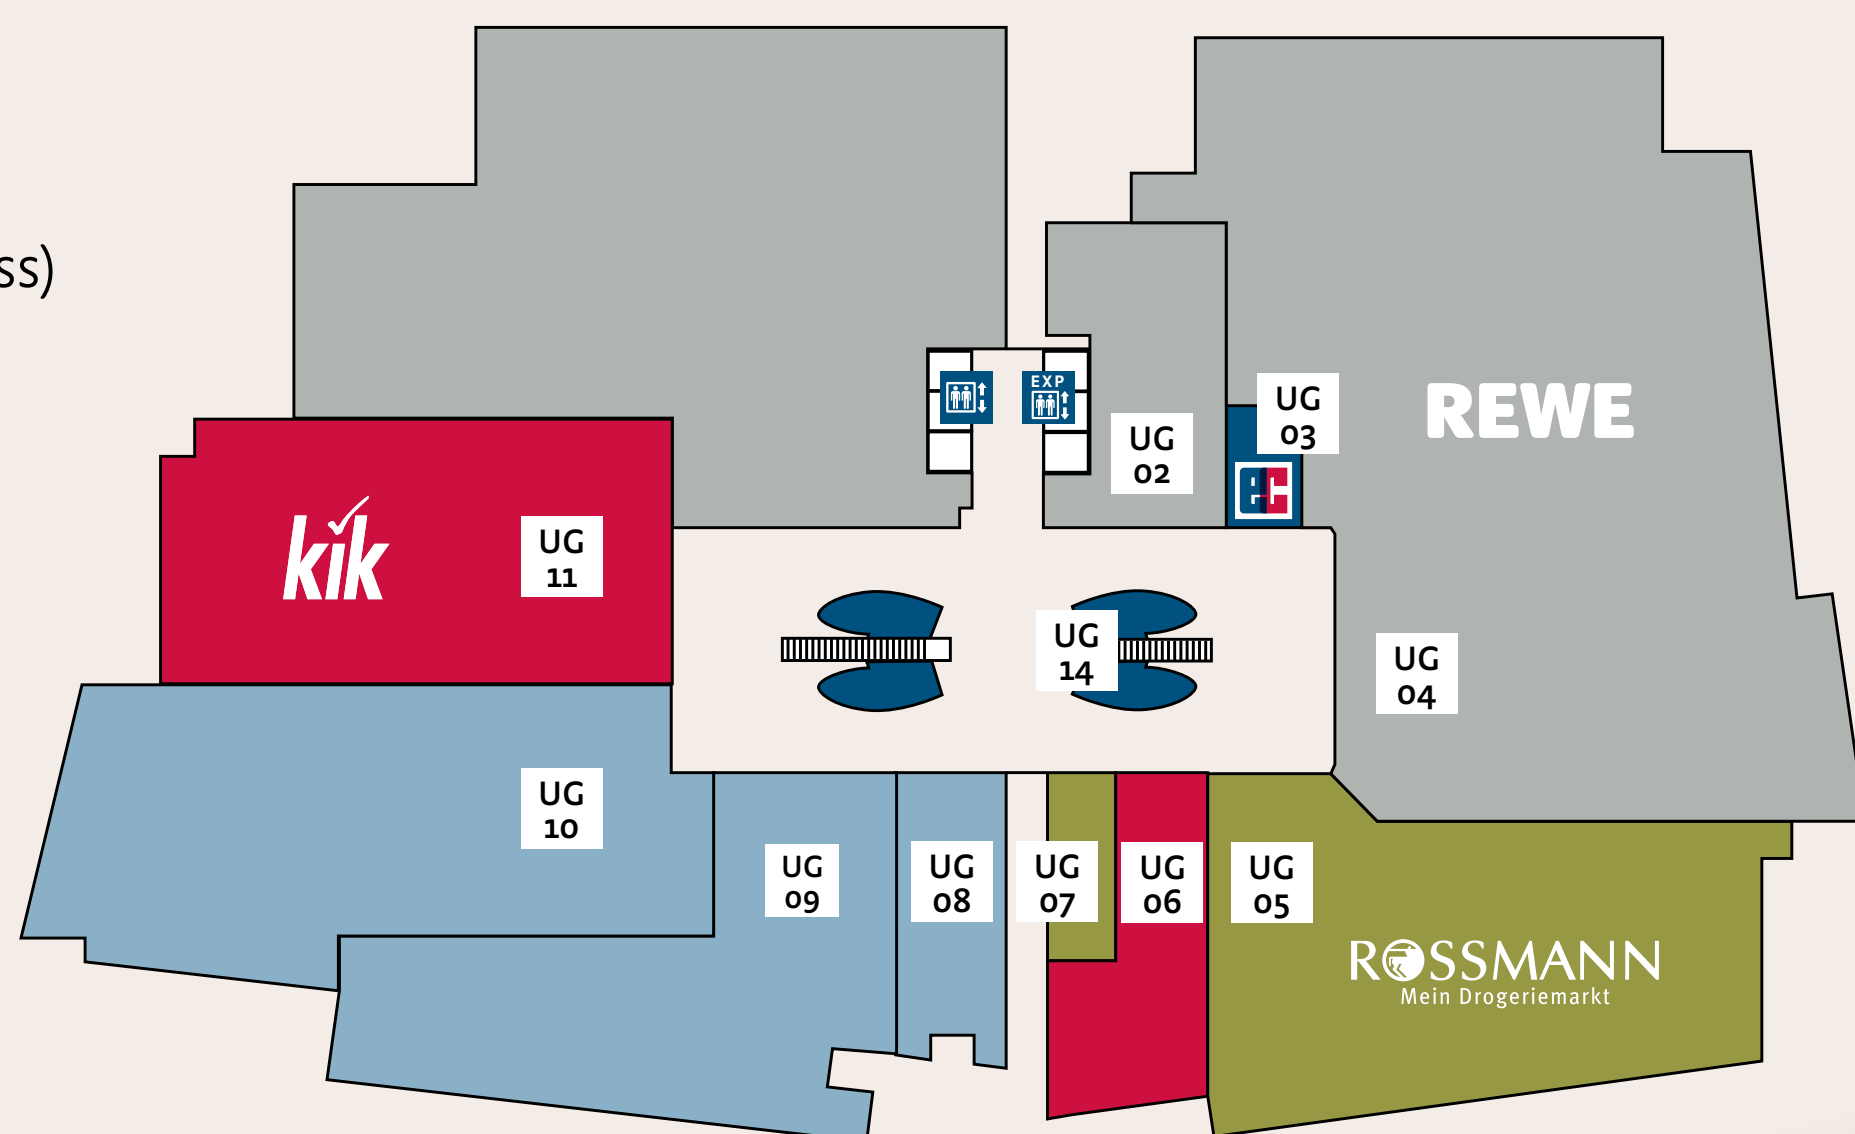

MODE

EG 21	Bonita	
EG 01	C&A	(und OG 01)
UG 06	Ernsting's family	
EG 03	Esprit	
EG 04	FAVORS! by cbr	
EG 26	H&M	(und OG 18)
EG 05	Heimatliebe	
EG 27	JACK & JONES	
EG 06	Kenny S.	
UG 11	KIK	
EG 29	s.Oliver	
EG 27	VERO MODA	

SCHUHE & LEDERWAREN

OG 17	Deichmann
OG 13	Reco Designer Schuhe
EG 19	Shoe4You
EG 28	Tamaris

LEBENSMITTEL

EG 12	Allcafé
EG 11	Hamburger Teespeicher
UG 02	Junge – DIE BÄCKEREI
EG 13	Kamps Backstube
UG 04	REWE
EG 08	Tchibo

DIENSTLEISTUNG

OG 15	O2 Shop
OG 16	Haspa Servicecenter
EG 18	iHelpStore
OG 20	IQ – Erwachsenenbildung-/ Schülerhilfe
OG 04	MEIN FRISEUR MEINECKE
OG 09	O2 Shop
OG 11	Salon Hagel Friseur
UG 03	Sparda-Bank
OG 03	Sparkasse Holstein
UG 14	Thomas Cook Reisebüro
OG 07	Vodafone Shop

**MARKTPLATZ
GALERIE**

Ein Center für Alle!

CM Center Management (P1)

+ Sanitätsraum mit Notfall-Defibrillator (P1)

wc Kunden-WC (OG)

H Geldautomat (OG & EG)

P Parkhausbüro (P1)

HT Büro der Sicherheit und Haustechnik (P1)