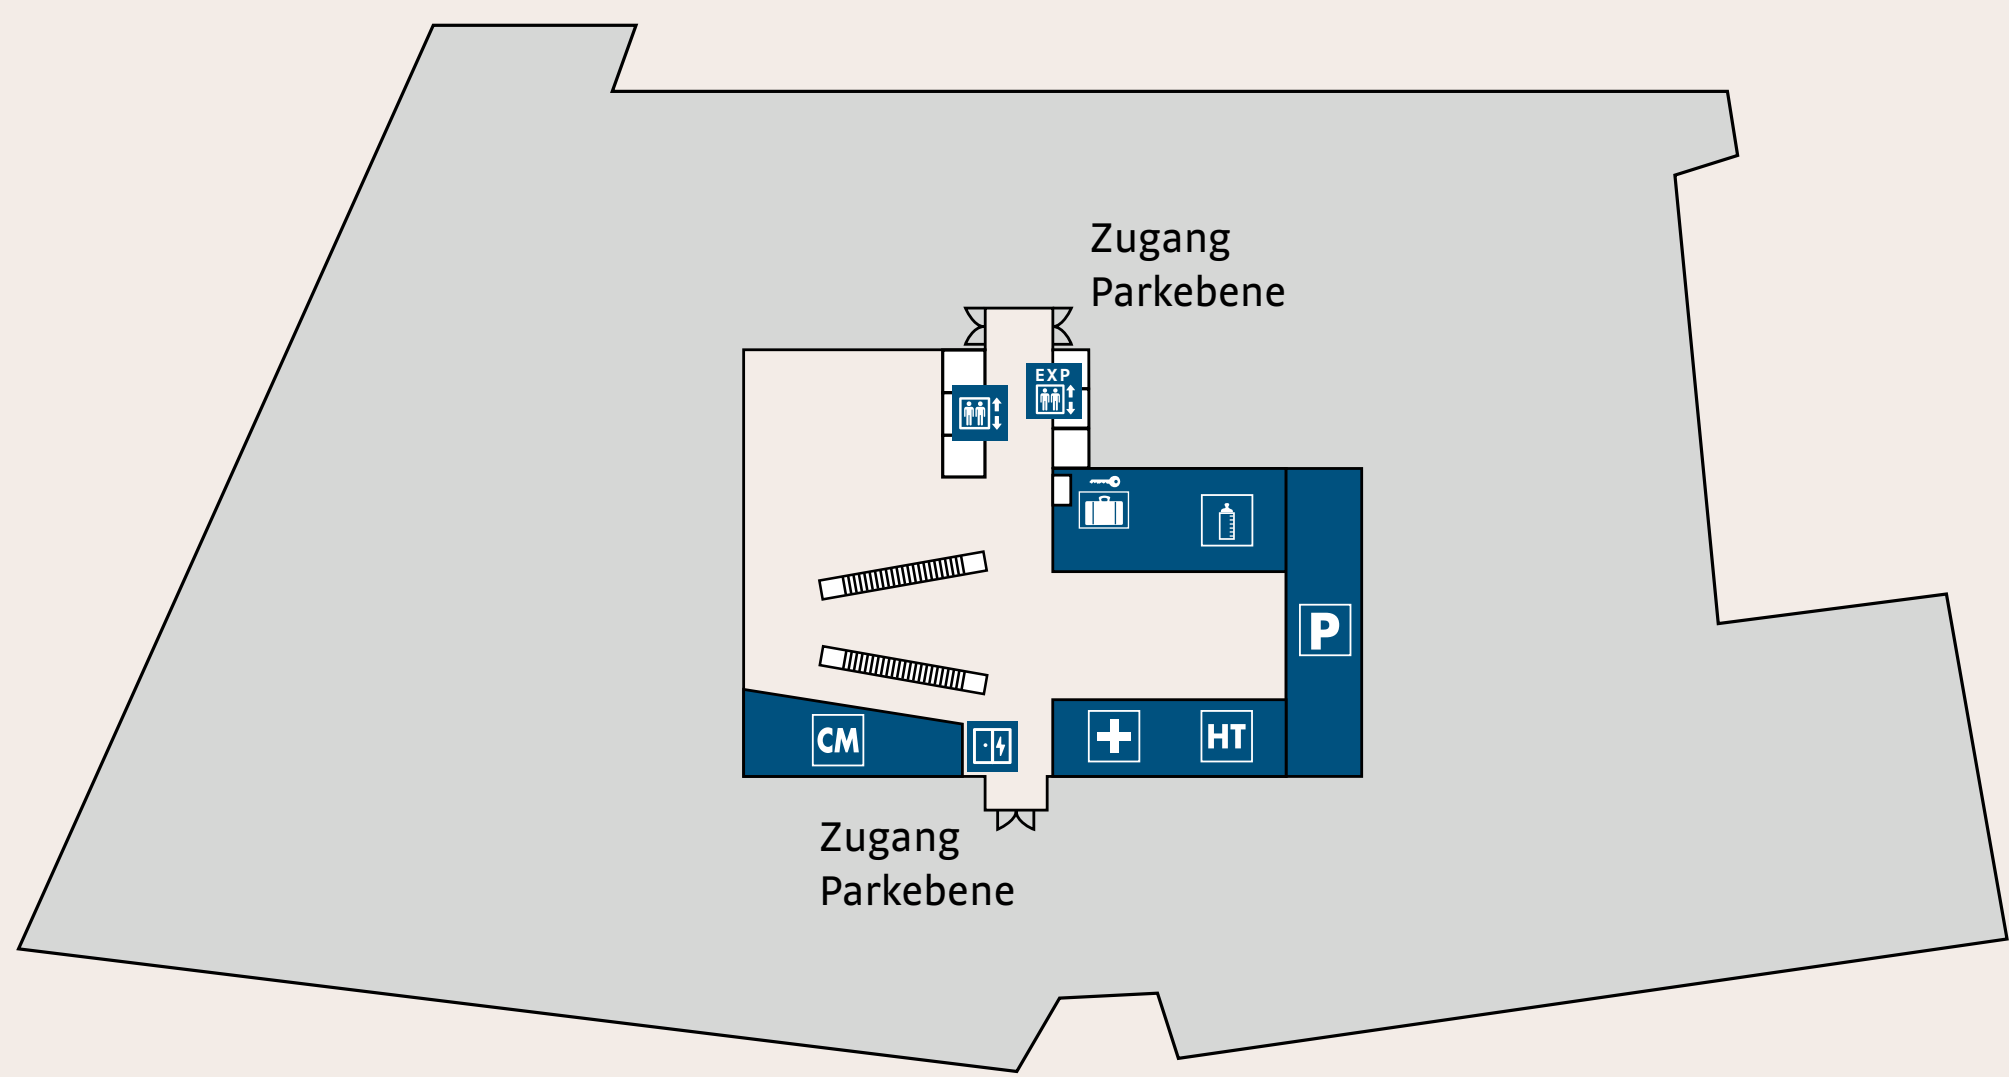

MODE

EG 21	Bonita	
EG 01	C&A	(und OG 01)
UG 06	Ernsting's family	
EG 03	Esprit	
EG 04	FAVORS! by cbr	
EG 26	H&M	(und OG 18)
EG 05	Heimatliebe	
EG 27	JACK & JONES	
EG 06	Kenny S.	
UG 11	KIK	
EG 29	s.Oliver	
EG 27	VERO MODA	

SCHUHE & LEDERWAREN

OG 17	Deichmann
OG 13	Reco Designer Schuhe
EG 19	Shoe4You
EG 28	Tamaris

LEBENSMITTEL

EG 12	Allcafé
EG 11	Hamburger Teespeicher
UG 02	Junge – DIE BÄCKEREI
EG 13	Kamps Backstube
UG 04	REWE
EG 08	Tchibo

HARTWAREN

EG 23	Bijou Brigitte
OG 10	BR-Spielwaren
OG 08	Buchhandlung Heymann
UG 10	Dänisches Bettenlager
UG 08	EuroShop
OG 05	Fantasia Trend- und Geschenkartikel
EG 02	Hartfelder Basteln + Schreiben
OG 02	Hartfelder Marken- und Qualitätsspielzeug
EG 07	McPaper
OG 14	Raumgold Gewohnt edel!
EG 10	TONERDUMPING
EG 09	Wolsdorff
UG 09	xenos
EG 25	zero Juwelier
EG 24	zero Trend Uhren und Schmuck

GESUNDHEIT

EG 30	Apollo-Optik
OG 12	BUDNIKOWSKY
EG 22	eyes + more
UG 07	New Nails Nagelstudio
EG 20	Parfümerie SCHUBACK
OG 06	Reformhaus Engelhardt
UG 05	ROSSMANN

GASTRONOMIE

EG 14	mai-mai asia food
OG 19	neovii Eiscafe und Bistro
EG 15	neovii Pizza und Pasta
EG 17	Orient Döner

DIENSTLEISTUNG

OG 15	O2 Shop
OG 16	Haspa Servicecenter
EG 18	iHelpStore
OG 20	IQ – Erwachsenenbildung-/ Schülerhilfe
OG 04	MEIN FRISEUR MEINECKE
OG 09	O2 Shop
OG 11	Salon Hagel Friseur
UG 03	Sparda-Bank
OG 03	Sparkasse Holstein
UG 14	Thomas Cook Reisebüro
OG 07	Vodafone Shop

P1

(Parkdeck 1)