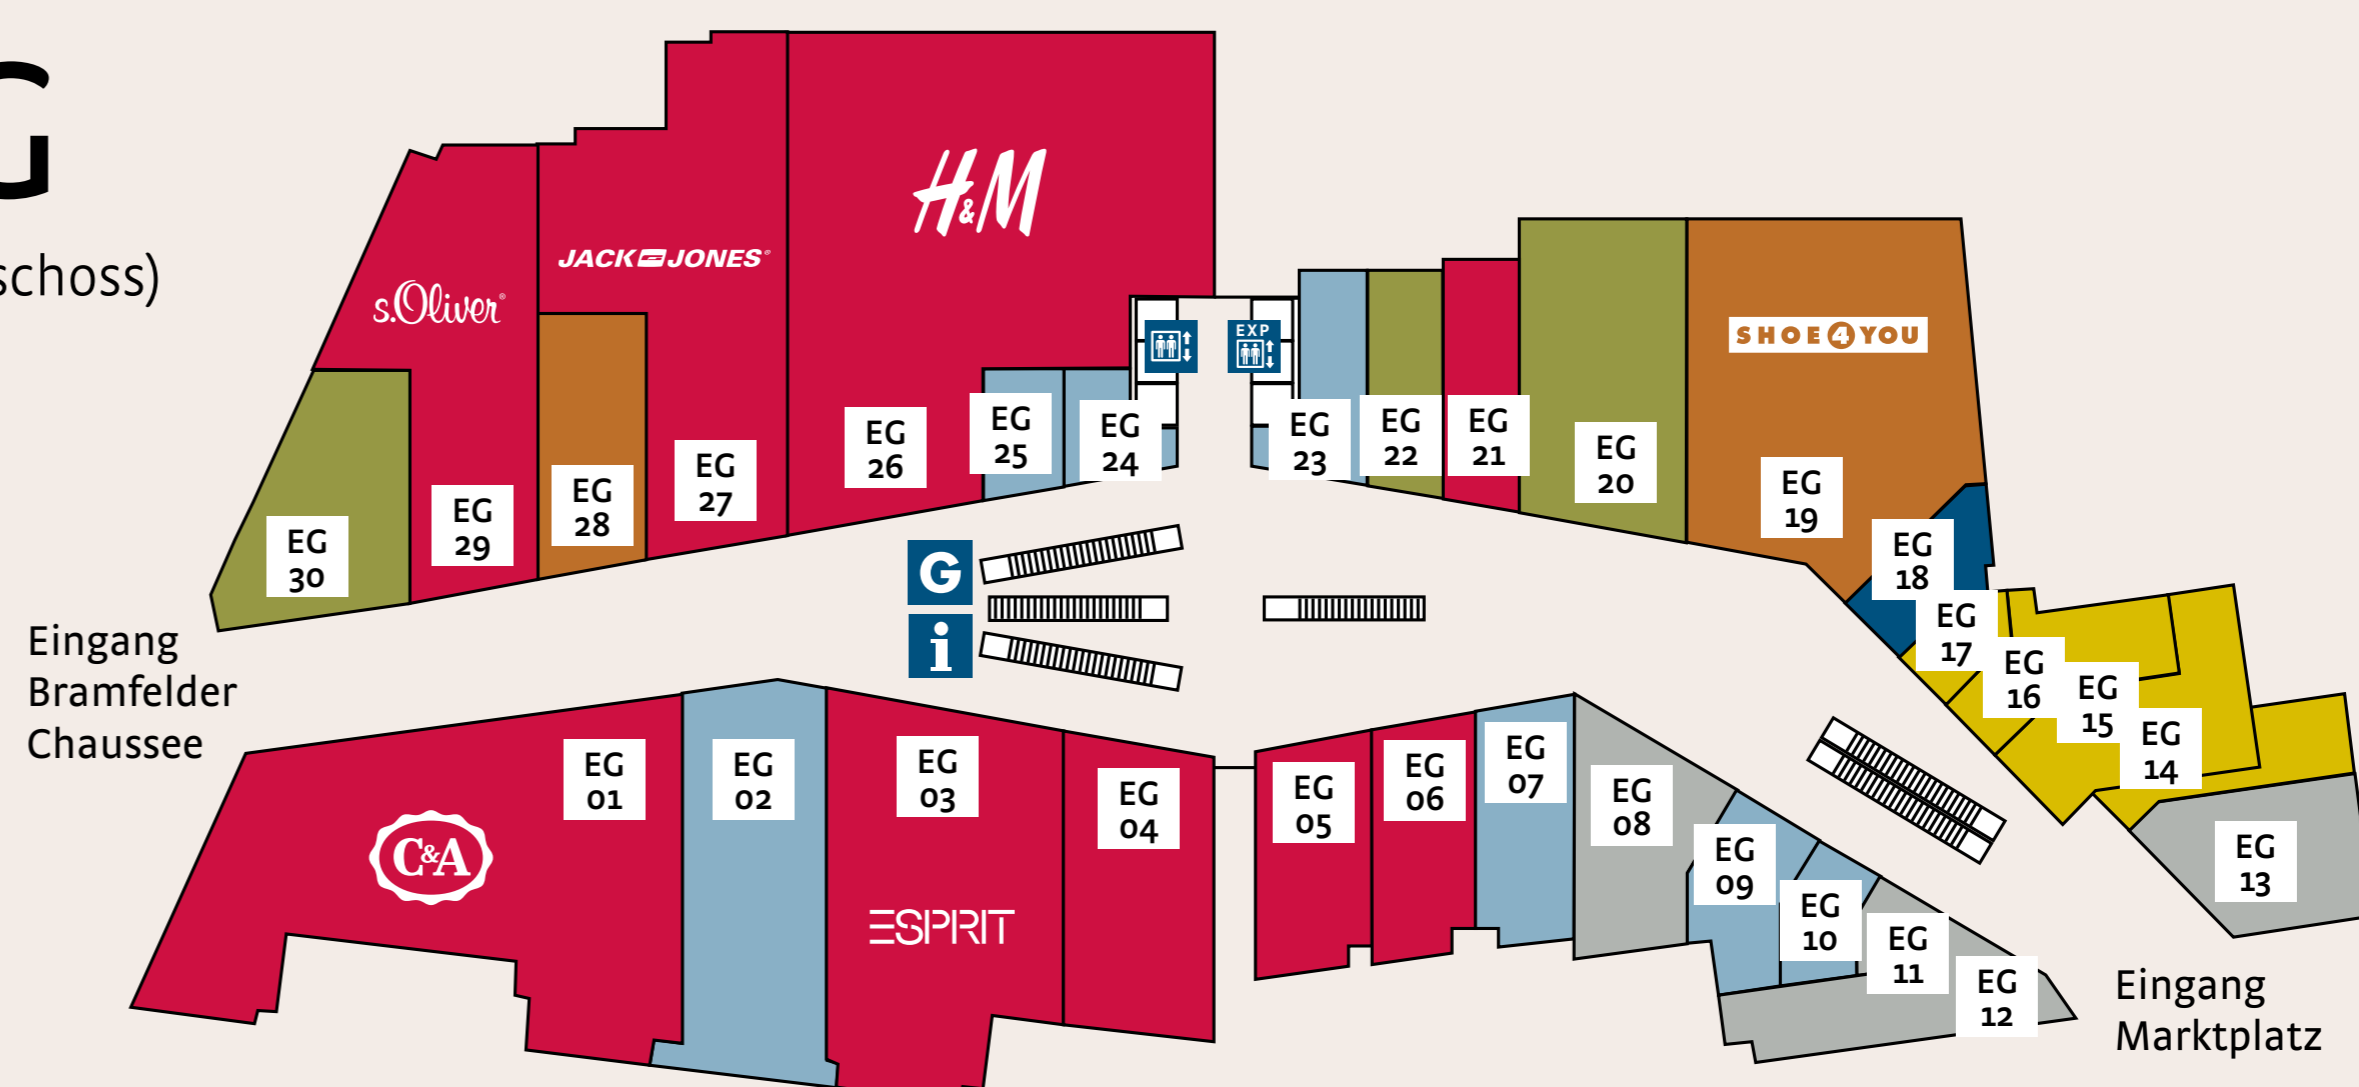

EG

(Erdgeschoss)