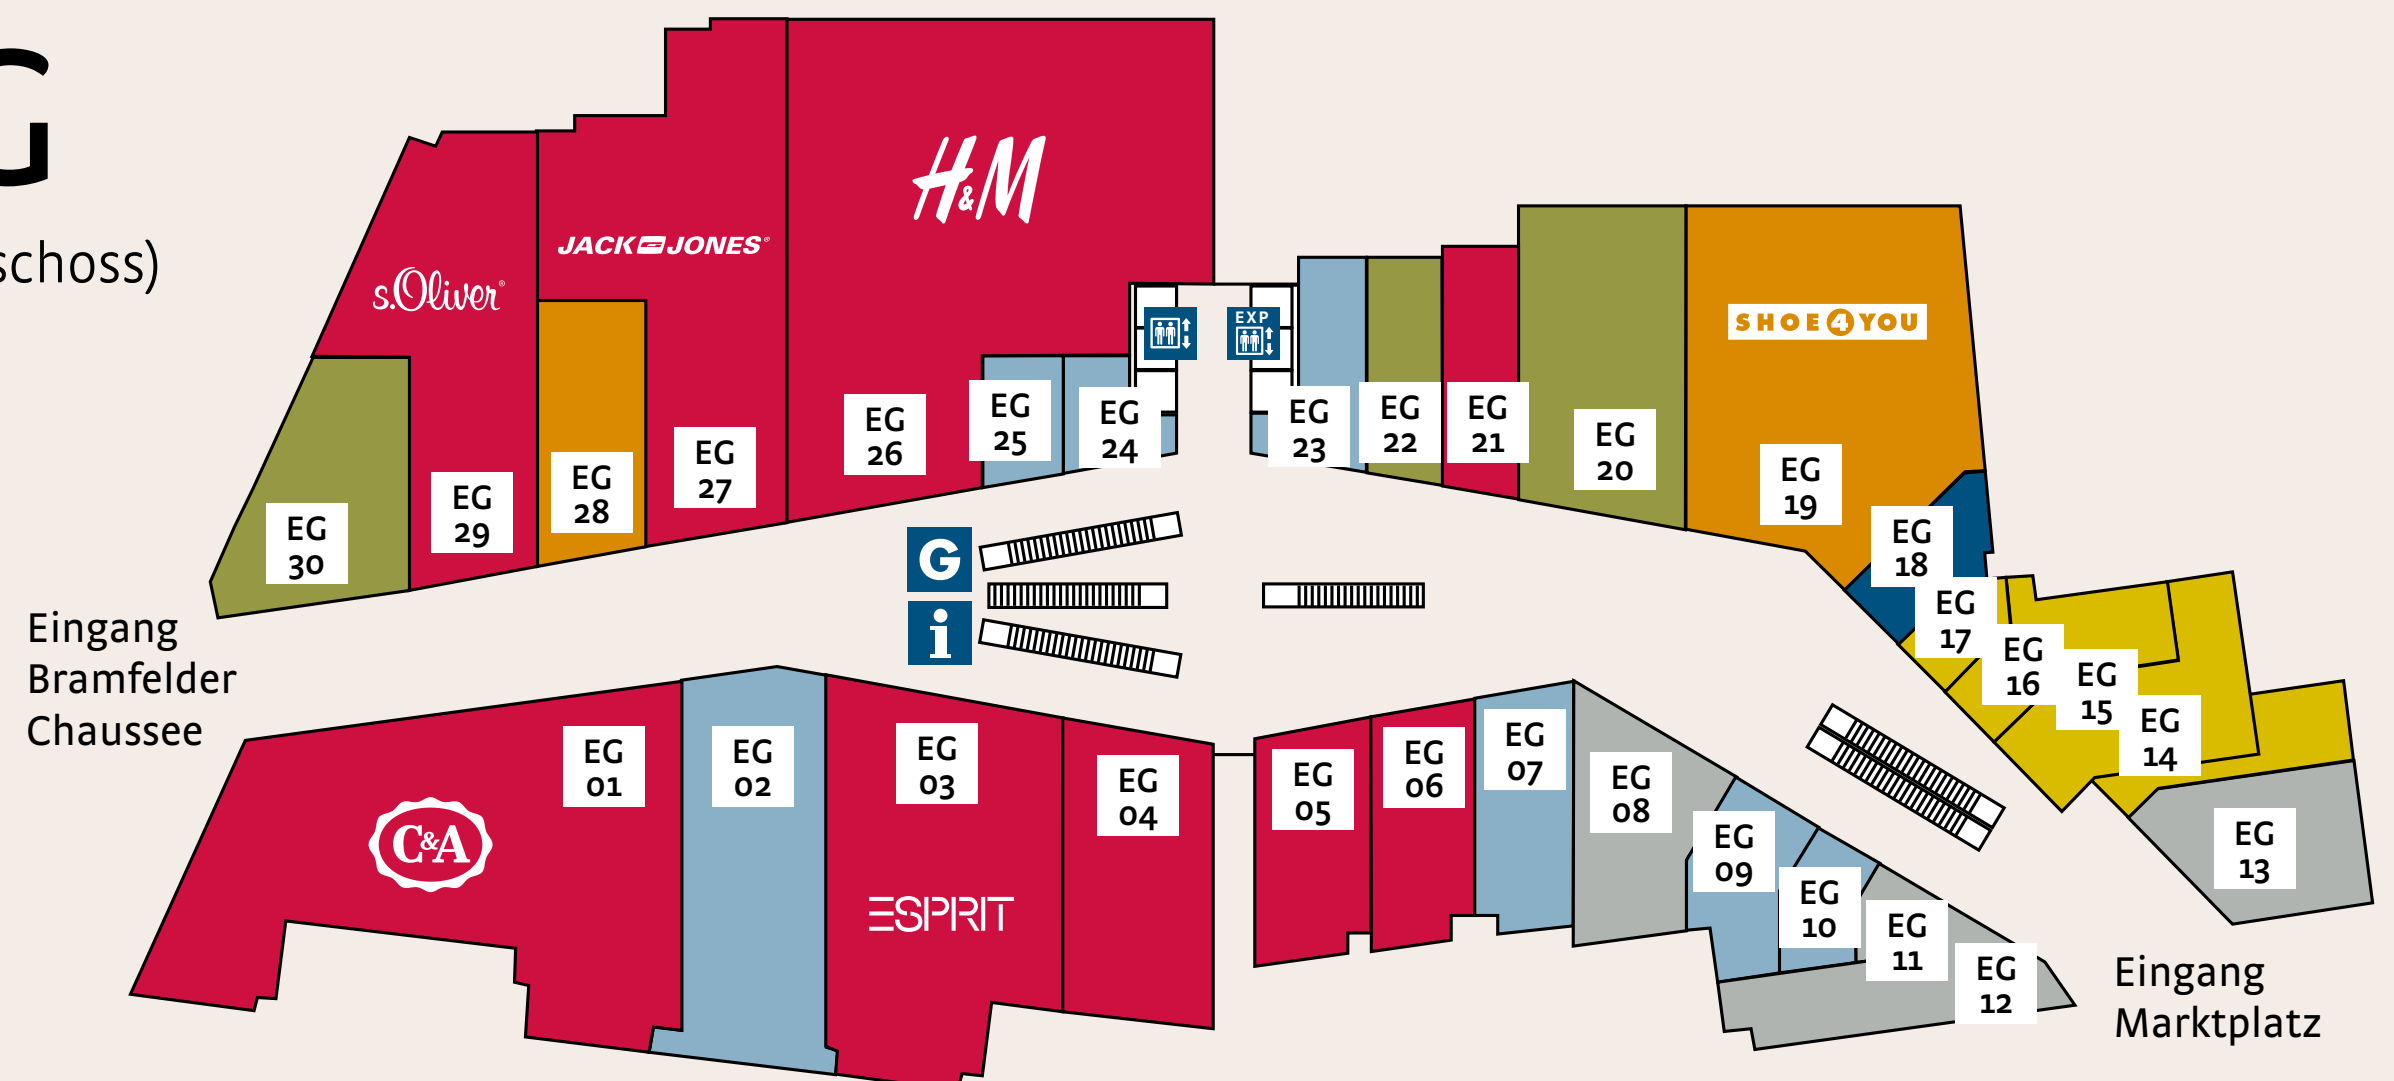

EG

(Erdgeschoss)